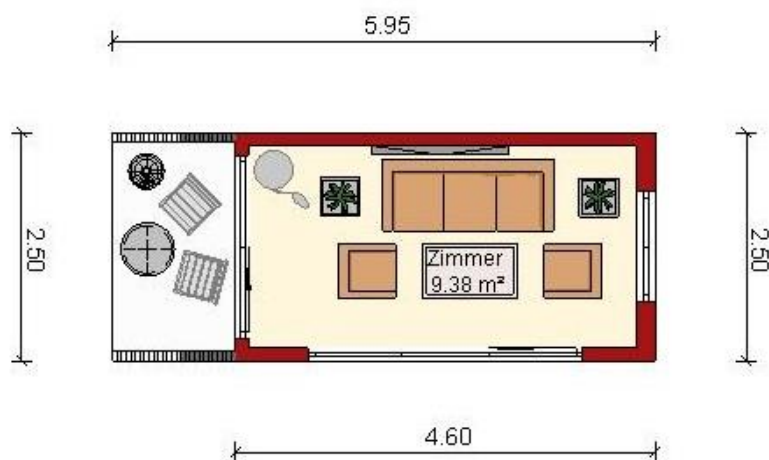

JOHNSENLOGGE

... der kleine mobile Bruder!

Genehmigungsfreie JOHNSENLOGGE - MARITIM ... 9,5 m²

*Modellansicht enthält Extras

JOHNSENLOGGE - MARITIM ... 9,5 m² ... ab 23.750,- € inkl. MwSt. frei ab Werk.