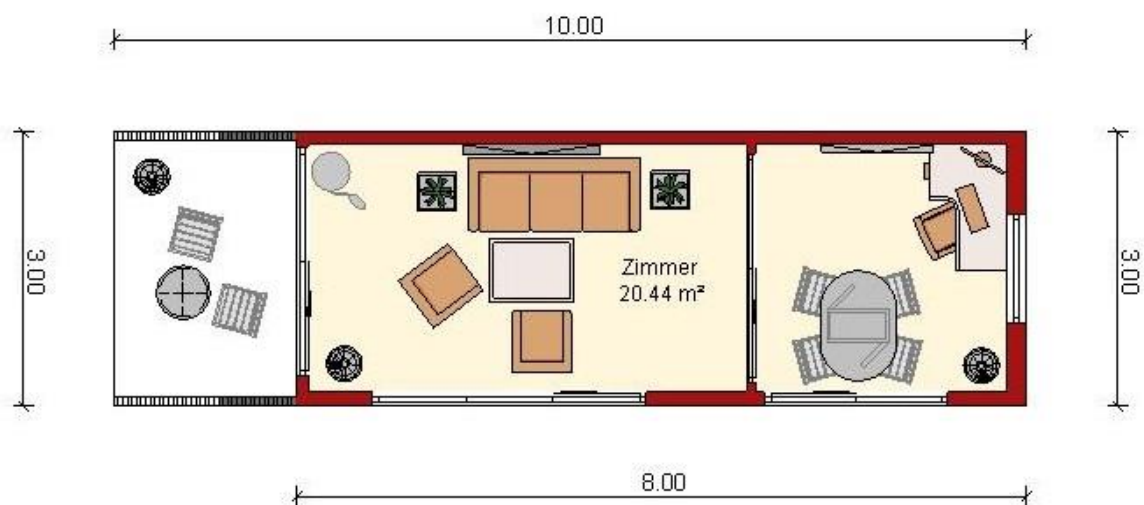

JOHNSENLODGE

... der kleine mobile Bruder!

JOHNSENLOGDE - MARITIM ... 20 m²

*Modellansicht enthält Extras

JOHNSENLOGDE - MARITIM ... 20 m² ... ab 38.920,- € inkl. MwSt. frei ab Werk.