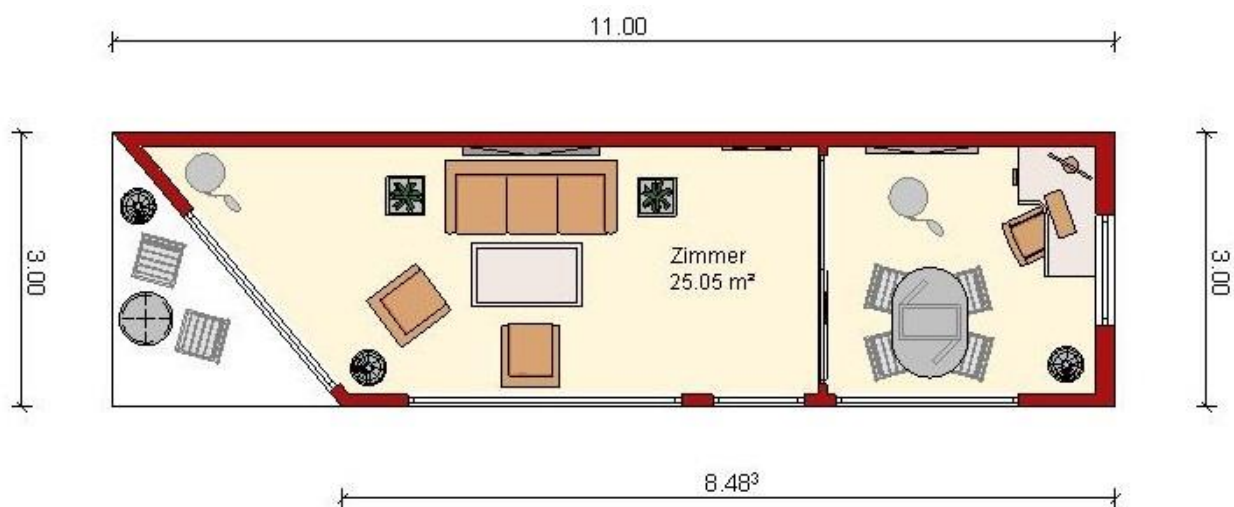

JOHNSENLODGE

... der kleine mobile Bruder!

JOHNSENLOGDE - HANSEAT ... 25 m²

*Modellansicht enthält Extras

JOHNSENLOGDE - HANSEAT ... 25 m² ... ab 54.680,- € inkl. MwSt. frei ab Werk.