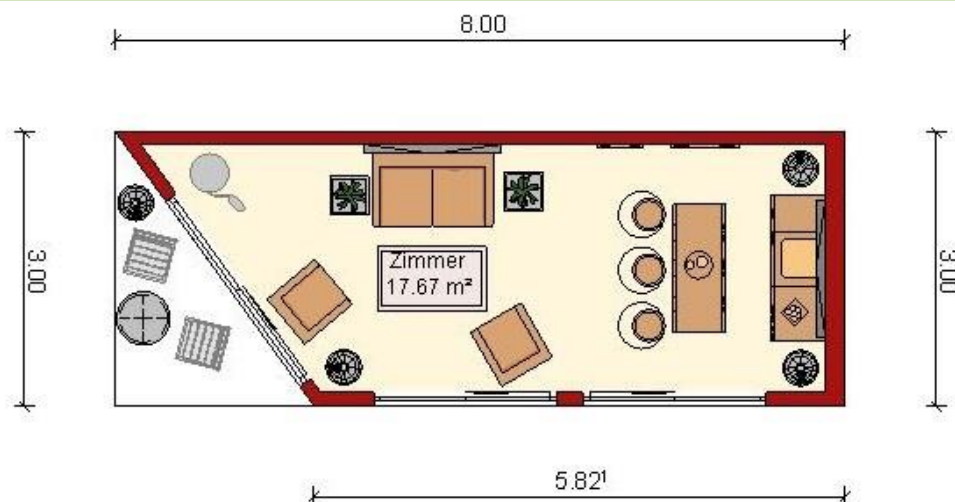

JOHNSENLOGGE

... der kleine mobile Bruder!

JOHNSENLOGGE - HANSEAT ... 20 m²

*Modellansicht enthält Extras

JOHNSENLOGGE - HANSEAT ... 20 m² ... ab 33.290,- € inkl. MwSt. frei ab Werk.