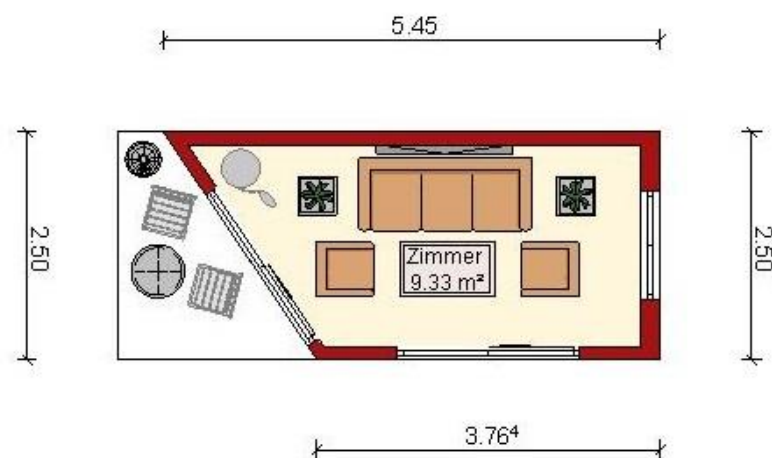

JOHNSENLOGGE

... der kleine mobile Bruder!

Genehmigungsfreie JOHNSENLOGGE - HANSEAT ... 9,5 m²

*Modellansicht enthält Extras

JOHNSENLOGGE - HANSEAT ... 9,5 m² ... ab 23.750,- € inkl. MwSt. frei ab Werk.