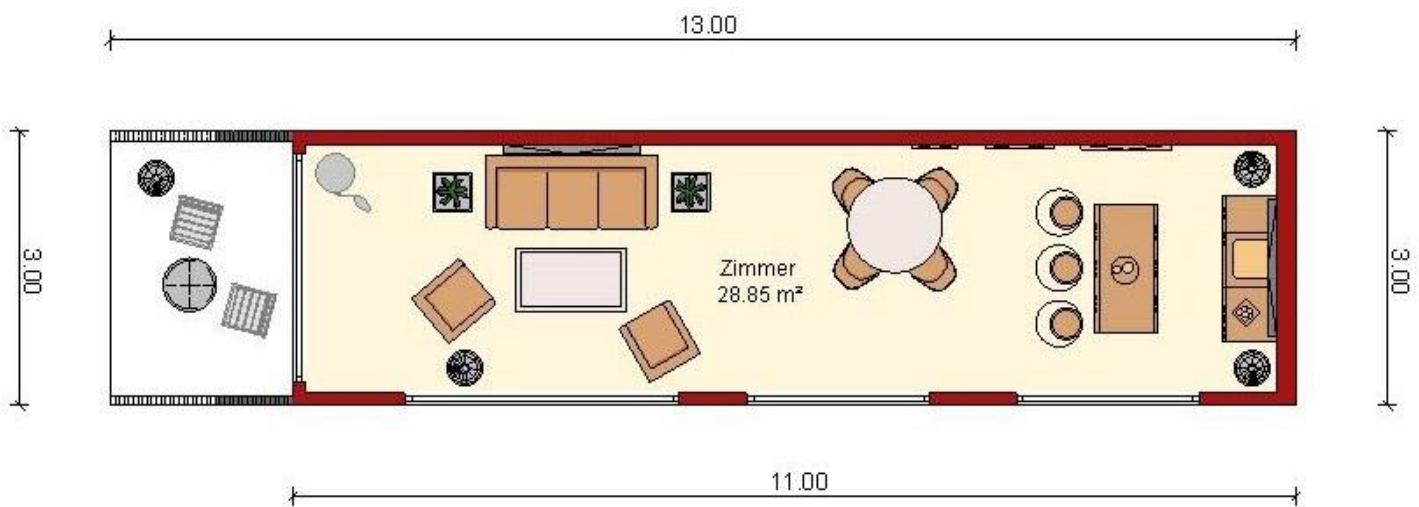

JOHNSENLOGDE

... der kleine mobile Bruder!

JOHNSENLOGDE - MARITIM ... 30 m²

*Modellansicht enthält Extras

JOHNSENLOGDE - MARITIM ... 30 m² ... ab 41.950,- € inkl. MwSt. frei ab Werk.