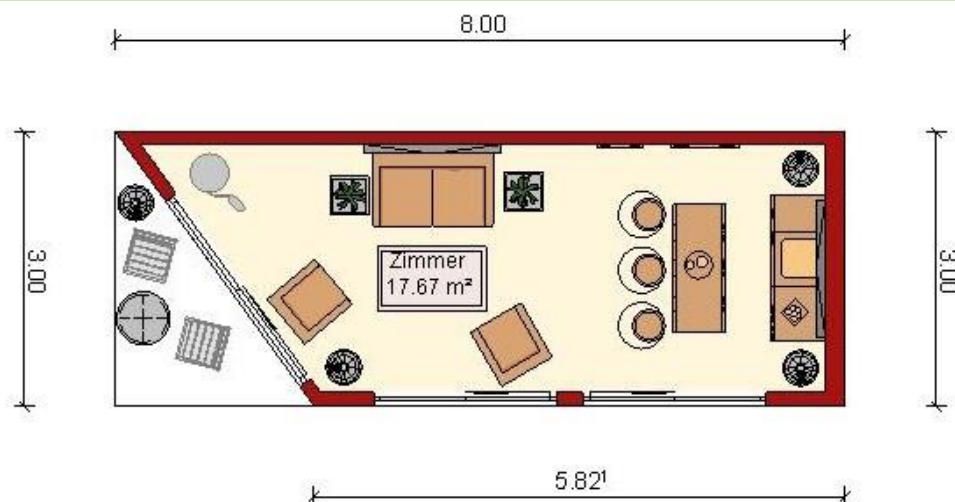

JOHNSENLODGE

... der kleine mobile Bruder!

JOHNSENLOGDE - HANSEAT ... 20 m²

*Modellansicht enthält Extras

JOHNSENLOGDE - HANSEAT ... 20 m² ... ab 38.920,- € inkl. MwSt. frei ab Werk.