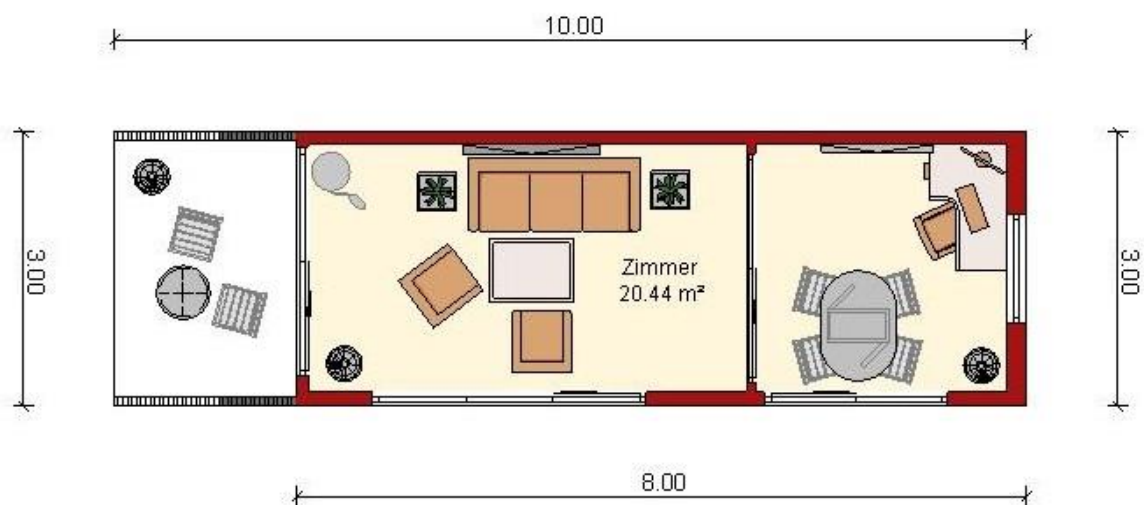

JOHNSENLODGE

... der kleine mobile Bruder!

JOHNSENLOGDE - MARITIM ... 20 m²

*Modellansicht enthält Extras

JOHNSENLOGDE - MARITIM ... 20 m² ... ab 33.250,- € inkl. MwSt. frei ab Werk.