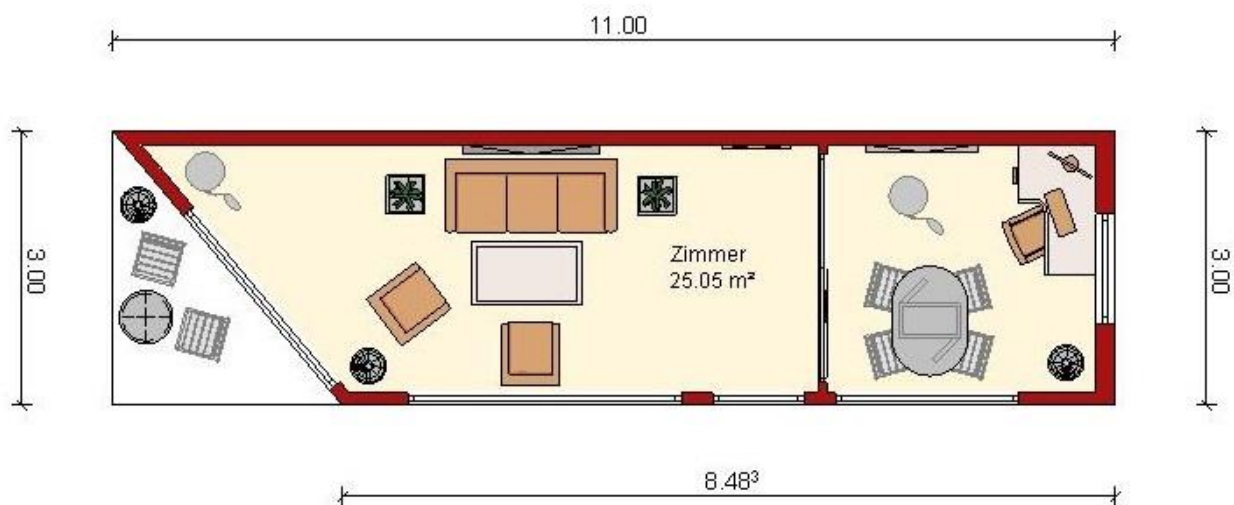

# JOHNSENLODGE

... der kleine mobile Bruder!

JOHNSENLOGDE - HANSEAT ... 25 m<sup>2</sup>

\*Modellansicht enthält Extras

JOHNSENLOGDE - HANSEAT ... 25 m<sup>2</sup> ... ab 41.950,- € inkl. MwSt. frei ab Werk.